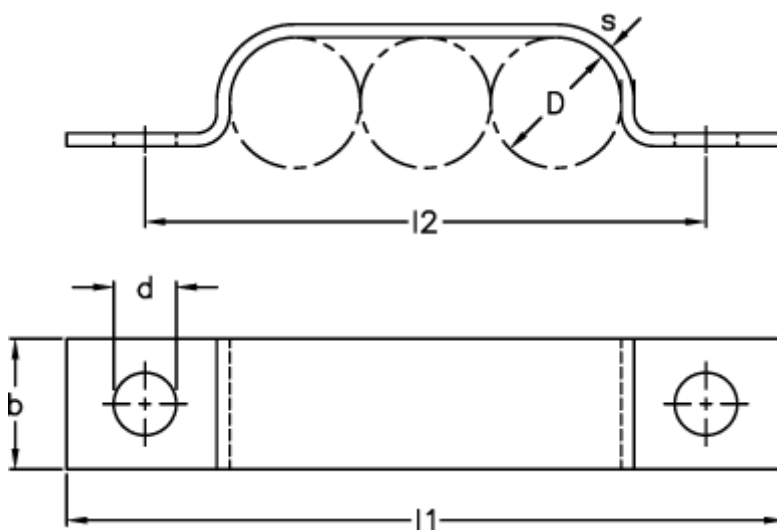

Varenummer: 025128980306
Beskrivelse: Norma rørbøjle type 512
BSL 3 x 6 DIN 72573 W1

Mål

b = 10
D = 6
d = 4.8
l1 = 45
l2 = 33
s = 1.0